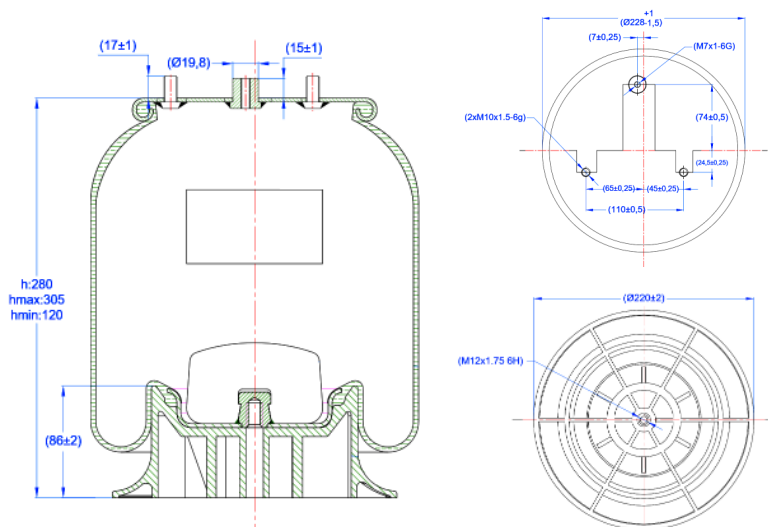

0396 - SA520398CP

Cross list costruttore	Codice Costruttore
IVECO / FIAT / OM	504190916
IVECO / FIAT / OM	500042668
Cross list concorrente	Codice concorrente
Pirelli	1T24020 / 207113

Applicazioni codice SA520398CP