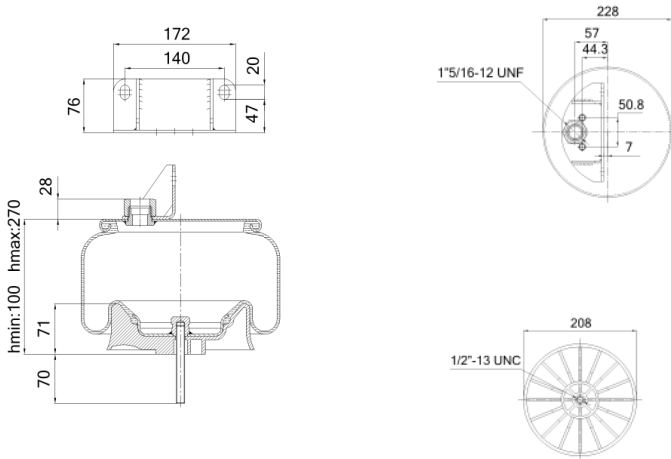

0408 - SA520408CP

Cross list costruttore	Codice Costruttore
KENWORTH	C81-1004
Cross list concorrente	Codice concorrente
Firestone	1T15LA1 W013589547

Applicazioni codice SA520408CP				
Costruttore	Tipo veicolo	Veicolo	Applicazione	Note
KENWORTH	Autocarri	AIRGLIDE 200 - 400	#N/D	