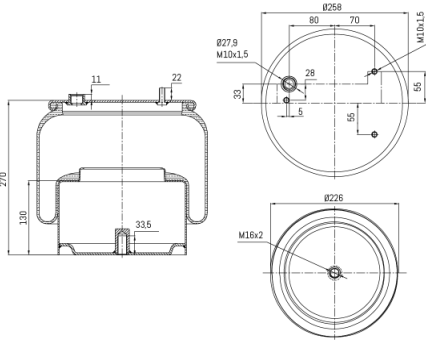

0061 - SA520410C

Cross list costruttore	Codice Costruttore
VDL Bus	1152221
VDL Bus	1153934

Cross list concorrente	Codice concorrente
Blacktech	RML7947C9
Contitech	836NP6
Firestone	1T17AR-4.5 / W01-M58-9711