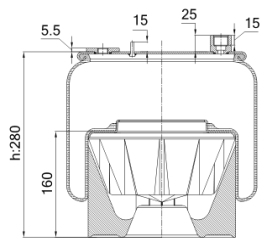

0411 - SA520411CP

Cross list costruttore	Codice Costruttore
MERCEDES-BENZ	A 960 320 13 57

Cross list concorrente	Codice concorrente
Contitech	6120 N P48

Applicazioni codice SA520411CP

Costruttore	Tipo veicolo	Veicolo	Applicazione	Note
MERCEDES-BENZ	Generico	GENERICO MERCEDES-BENZ	#N/D	