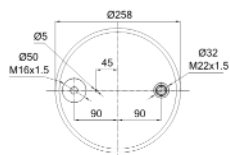

0411 - SA520411CP

Cross list costruttore	Codice Costruttore
MERCEDES-BENZ	A 960 320 13 57

Cross list concorrente	Codice concorrente
Contitech	6120 N P48

Applicazioni codice SA520411CP

Costruttore	Tipo veicolo	Veicolo	Applicazione	Note
MERCEDES-BENZ	Generico	GENERICO MERCEDES-BENZ	#N/D	