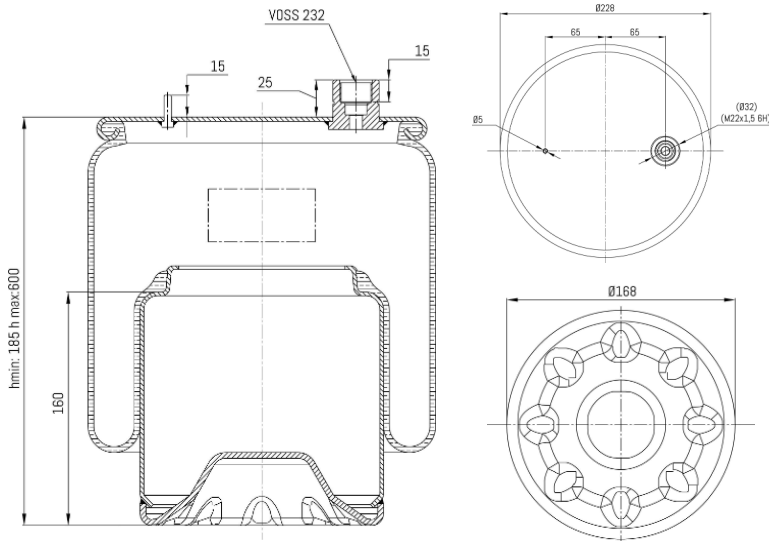

0413 - SA520413C

Cross list costruttore	Codice Costruttore
MERCEDES-BENZ	A9603201257
MERCEDES-BENZ	A9603206257

Cross list concorrente	Codice concorrente
Contitech	6121NP44 METAL PISTON VERSION

Applicazioni codice SA520413C