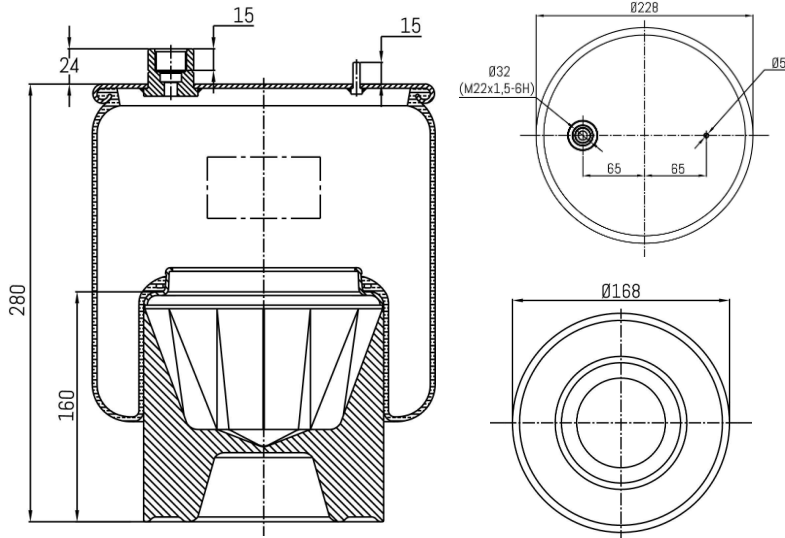

**0413 - SA520413CP**

Cross list costruttore	Codice Costruttore
MERCEDES-BENZ	A9603206257
MERCEDES-BENZ	A9603201257
Cross list concorrente	Codice concorrente
Contitech	6121 NP44

**Applicazioni codice SA520413CP**