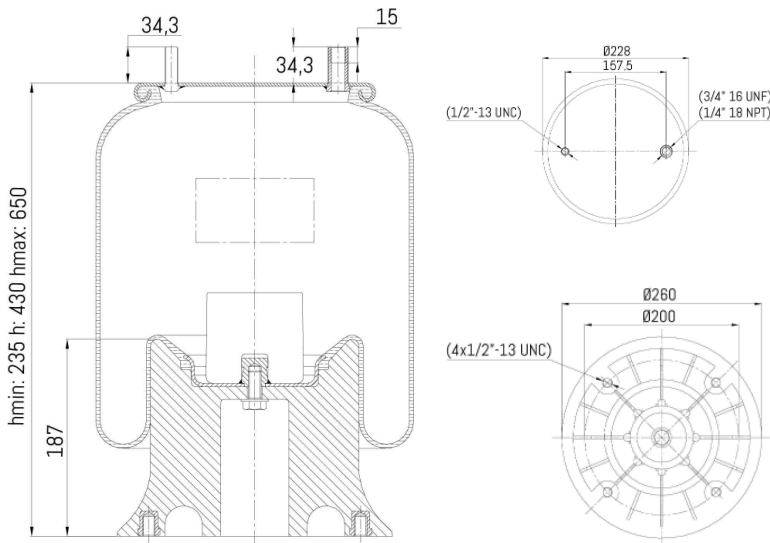

0415 - SA520415CP

Cross list costruttore	Codice Costruttore
BRAKE & WHEEL	M3523
BRAKE & WHEEL	M3546
FRUEHAUF	UCD93932
FRUEHAUF	UCE93931
FRUEHAUF	UCE93932
FRUEHAUF	UCE93933
FRUEHAUF	UCE93934
HENDRICKSON	S103522
MERITOR R.O.R.	200041
RIDEWELL	1003589394C
WATSON-CHALIN	AS0142