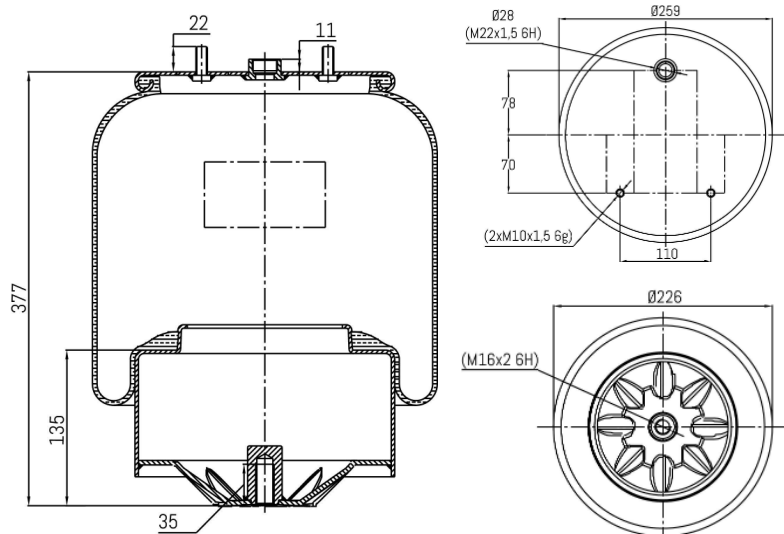

0420 - SA520420C

Cross list costruttore	Codice Costruttore
DAF	1883826

Cross list concorrente	Codice concorrente
Contitech	6754 N P02

Applicazioni codice SA520420C

Costruttore	Tipo veicolo	Veicolo	Applicazione	Note
DAF	Autocarri	FT	Posteriore	ant. asse post.
DAF	Autocarri	FA	Posteriore	ant. asse post.