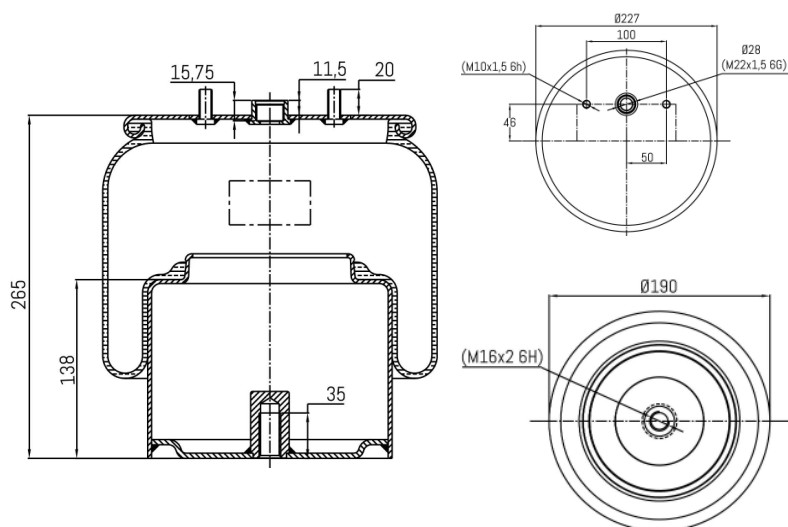

0421 - SA520421C

Cross list costruttore	Codice Costruttore
DAF	1849374

Cross list concorrente	Codice concorrente
Contitech	6431 N P01

Applicazioni codice SA520421C

Costruttore	Tipo veicolo	Veicolo	Applicazione	Note
DAF	Autocarri	FT	Posteriore	dietro asse post.
DAF	Autocarri	FA	Posteriore	dietro asse post.