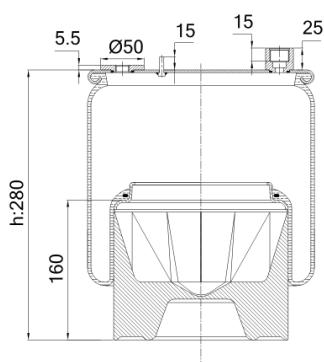

0399 - SA520423CP

Cross list costruttore	Codice Costruttore
MERCEDES-BENZ	A 960 320 01 57
MERCEDES-BENZ	A 960 320 68 57
MERCEDES-BENZ	A 960 320 77 21

Cross list concorrente	Codice concorrente
Contitech	6122 N P47

Applicazioni codice SA520423CP

Costruttore	Tipo veicolo	Veicolo	Applicazione	Note
MERCEDES-BENZ	Generico	GENERICO MERCEDES-BENZ	#N/D	