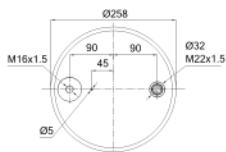

0399 - SA520423CP

Cross list costruttore	Codice Costruttore
MERCEDES-BENZ	A 960 320 01 57
MERCEDES-BENZ	A 960 320 68 57
MERCEDES-BENZ	A 960 320 77 21

Cross list concorrente	Codice concorrente
Contitech	6122 N P47