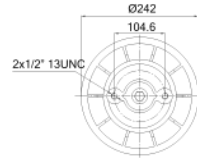

**0424 - SA520424CP**

Cross list costruttore	Codice Costruttore
KENWORTH	K30314
KENWORTH	K30315
KENWORTH	K3036
SAF	57009422
VOLVO	85101148

Cross list concorrente	Codice concorrente
Contitech	9912P314
Firestone	1T15L15 W013589422
Goodyear	1R11028
Taurus	6368