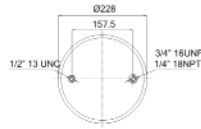

**0424 - SA520424CP**

Cross list costruttore	Codice Costruttore
KENWORTH	K30314
KENWORTH	K30315
KENWORTH	K3036
SAF	57009422
VOLVO	85101148

Cross list concorrente	Codice concorrente
Contitech	9912P314
Firestone	1T15L15 W013589422
Goodyear	1R11028
Taurus	6368