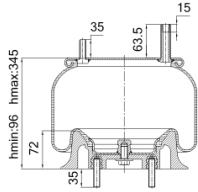

**0424 - SA520424CP**

Cross list costruttore	Codice Costruttore
KENWORTH	K30314
KENWORTH	K30315
KENWORTH	K3036
SAF	57009422
VOLVO	85101148

Cross list concorrente	Codice concorrente
Contitech	9912P314
Firestone	1T15L15 W013589422
Goodyear	1R11028
Taurus	6368