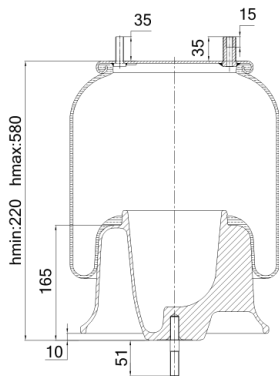

0426 - SA520426CALU

Cross list costruttore	Codice Costruttore
FREIGHTLINER	1615595000
FREIGHTLINER	1614004000
FREIGHTLINER	1613840000
FREIGHTLINER	1616773000
FREIGHTLINER	A1614004000

Nessuna cross list concorrente presente