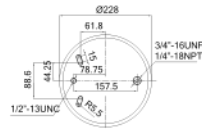

0426 - SA520426CALU

Cross list costruttore	Codice Costruttore
FREIGHTLINER	1615595000
FREIGHTLINER	1614004000
FREIGHTLINER	1613840000
FREIGHTLINER	1616773000
FREIGHTLINER	A1614004000

Nessuna cross list concorrente presente