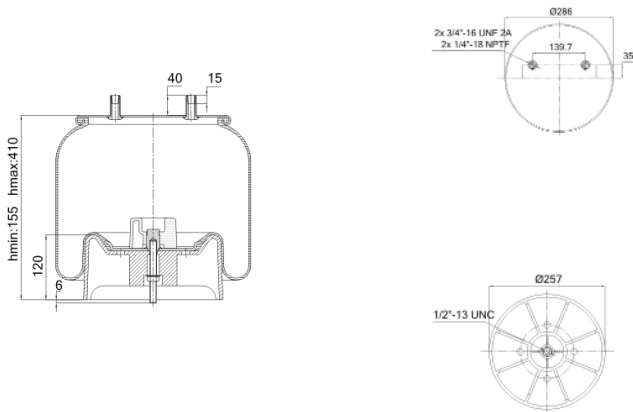

0427 - SA520427CP

Cross list costruttore	Codice Costruttore
HENDRICKSON	C20901

Cross list concorrente	Codice concorrente
Contitech	11105A16P523
Firestone	1T19LC6 W013588091
Goodyear	1R14171
Taurus	6398

Applicazioni codice SA520427CP				
Costruttore	Tipo veicolo	Veicolo	Applicazione	Note
HENDRICKSON	Generico	GENERICO HENDRICKSON	#N/D	