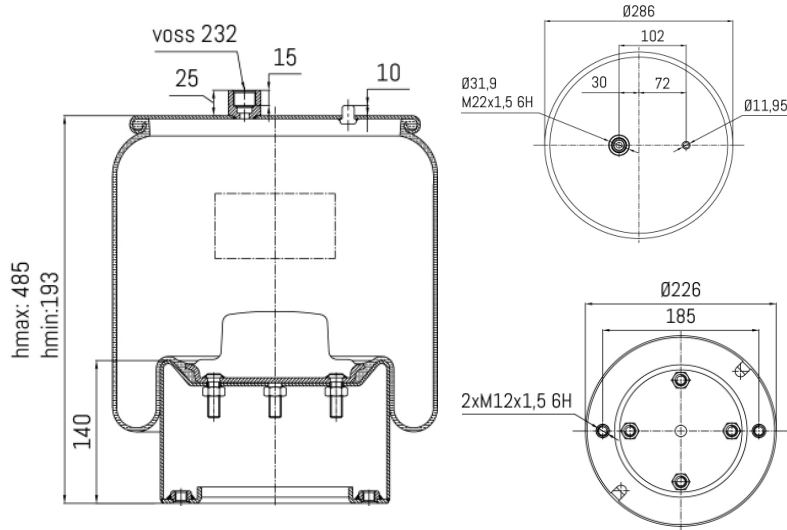

0435 - SA520435C

Cross list costruttore	Codice Costruttore
MERCEDES-BENZ	A9603203257

Nessuna cross list concorrente presente

Applicazioni codice SA520435C

Costruttore	Tipo veicolo	Veicolo	Applicazione	Note
MERCEDES-BENZ	Generico	ACTROS MP4	#N/D	
MERCEDES-BENZ	Generico	ANTOS - 1824 -->	#N/D	
MERCEDES-BENZ	Generico	AROCS	#N/D	