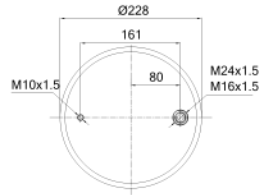

0353 - SA520437C

Cross list costruttore	Codice Costruttore
VOLVO	21321515

Cross list concorrente	Codice concorrente
Contitech	6630NP02
Dunlop F (Springride)	1R11851
Goodyear	1R11851
Goodyear	1R11903

Applicazioni codice SA520437C