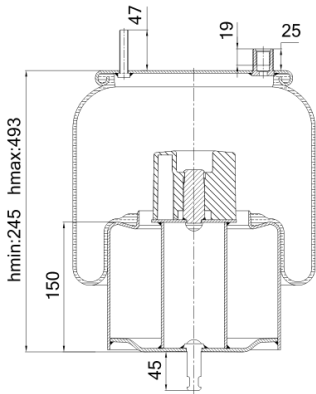

0353 - SA520437C

Cross list costruttore	Codice Costruttore
VOLVO	21321515

Cross list concorrente	Codice concorrente
Contitech	6630NP02
Dunlop F (Springride)	1R11851
Goodyear	1R11851
Goodyear	1R11903

Applicazioni codice SA520437C