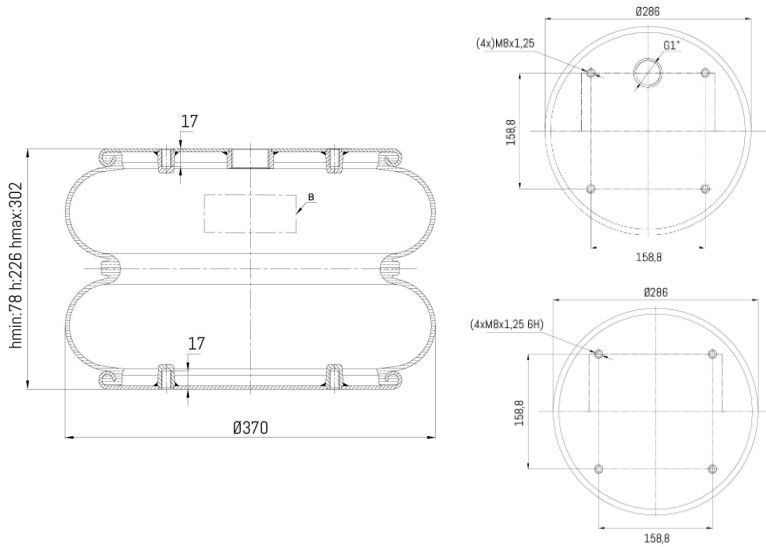

0440 - SA520442

Nessuna applicazione presente

Cross list costruttore	Codice Costruttore
DAF	1307058
Cross list concorrente	Codice concorrente
Contitech	FD530-22 1/1 M8
Firestone	22.5x2 / W01-M58-6112
Goodyear	2B14-354
Meklas	D 350-02