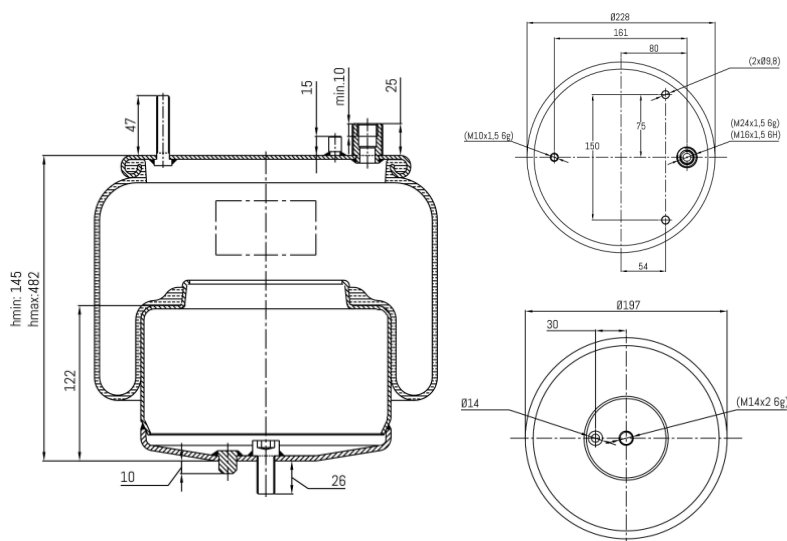

0442 - SA520444C

Cross list costruttore	Codice Costruttore
VOLVO	22058739
VOLVO	21224747

Cross list concorrente	Codice concorrente
Contitech	4562NP03
Firestone	W01 M58 6092

Applicazioni codice SA520444C

Costruttore	Tipo veicolo	Veicolo	Applicazione	Note
VOLVO	Generico	FH / FM	Posteriore	