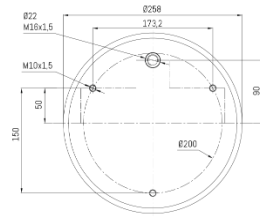

0061 - SA520445C

Cross list costruttore	Codice Costruttore
BMC	53RS900061

Cross list concorrente	Codice concorrente
Meklas	1836 K11
Blacktech	RML7947C11

Applicazioni codice SA520445C

Costruttore	Tipo veicolo	Veicolo	Applicazione	Note
BMC	Bus	GENERICO BMC	#N/D	