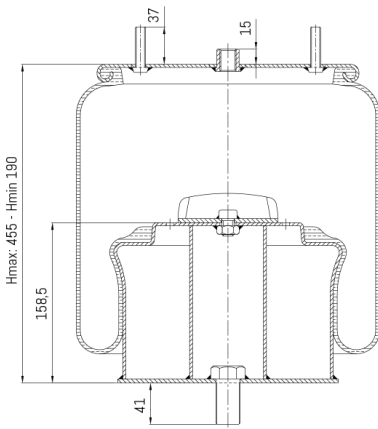

0061 - SA520445C

Cross list costruttore	Codice Costruttore
BMC	53RS900061

Cross list concorrente	Codice concorrente
Meklas	1836 K11
Blacktech	RML7947C11

Applicazioni codice SA520445C

Costruttore	Tipo veicolo	Veicolo	Applicazione	Note
BMC	Bus	GENERICO BMC	#N/D	