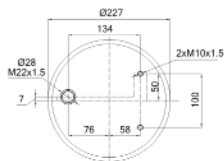

0190 - SA520455C

Cross list costruttore	Codice Costruttore
DAF	1794427

Cross list concorrente	Codice concorrente
Contitech	887NP08

Applicazioni codice SA520455C

Costruttore	Tipo veicolo	Veicolo	Applicazione	Note
DAF	Autocarri	FAS	#N/D	
DAF	Autocarri	FAR	#N/D	