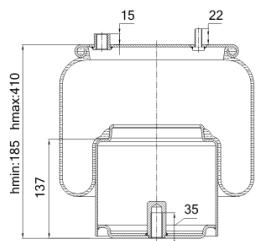

0190 - SA520455C

Cross list costruttore	Codice Costruttore
DAF	1794427

Cross list concorrente	Codice concorrente
Contitech	887NP08

Applicazioni codice SA520455C

Costruttore	Tipo veicolo	Veicolo	Applicazione	Note
DAF	Autocarri	FAS	#N/D	
DAF	Autocarri	FAR	#N/D	