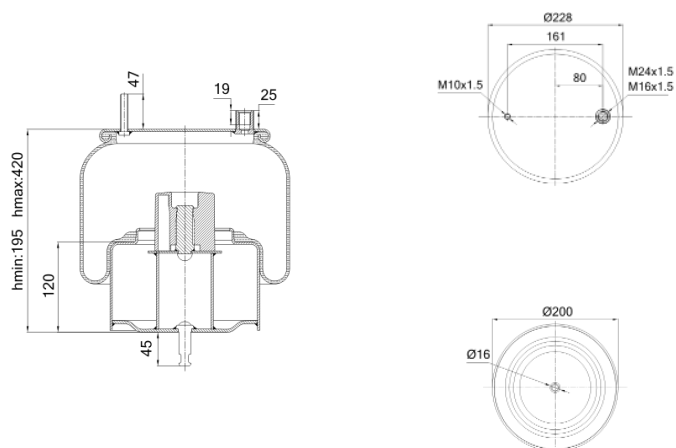

0455 - SA520456C

Cross list costruttore	Codice Costruttore
VOLVO	21321520

Cross list concorrente	Codice concorrente
Contitech	6635NP01
Dunlop F (Springride)	1R11-852
Dunlop F (Springride)	566-22-3-562
Dunlop F (Springride)	566-22-3-594
Goodyear	1R11-904

Applicazioni codice SA520456C

Costruttore	Tipo veicolo	Veicolo	Applicazione	Note
VOLVO	Autocarri	FH MEDIUM	#N/D	