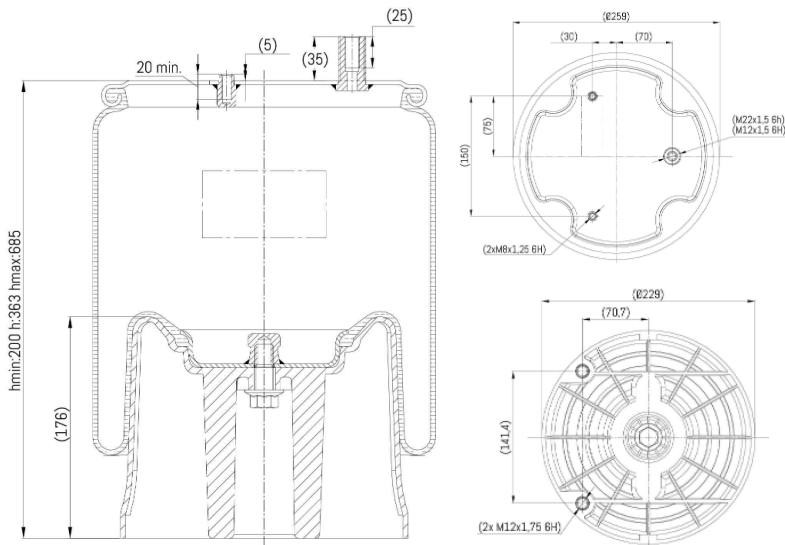

0460 - SA520460CP

| Cross list costruttore | Codice Costruttore |
|------------------------|--------------------|
| SCHMITZ | 1077929 |

| Cross list concorrente | Codice concorrente |
|------------------------|--------------------|
| Goodyear | 1R12851 |

Applicazioni codice SA520460CP

| Costruttore | Tipo veicolo | Veicolo | Applicazione | Note |
|-------------|--------------|------------------|--------------|------|
| SCHMITZ | Generico | GENERICO SCHMITZ | #N/D | |