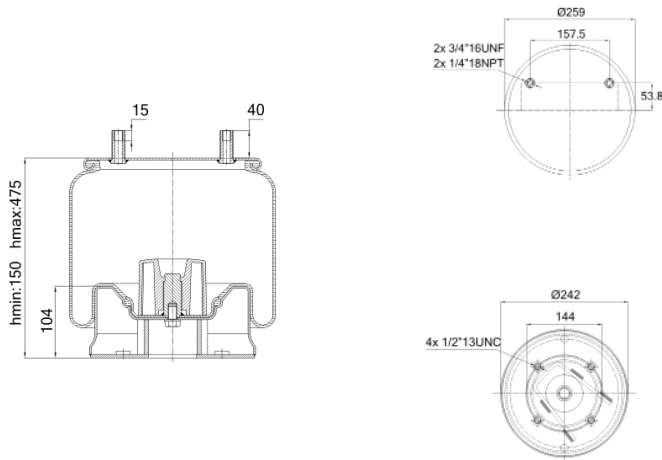

0466 - SA520466C

Cross list costruttore	Codice Costruttore
WATSON-CHALIN	AS0107G

Cross list concorrente	Codice concorrente
Contitech	101016S724
Firestone	W013588637
Goodyear	1R13155
Goodyear	566263051

Applicazioni codice SA520466C