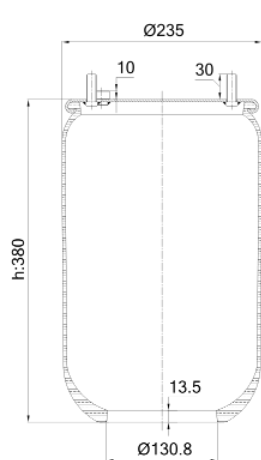

0467 - SA520467

| Cross list costruttore | Codice Costruttore |
|------------------------|--------------------|
| HINO | S48CEE0080 |

Nessuna cross list concorrente presente

Nessuna applicazione presente