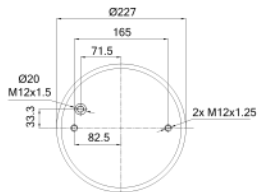

0467 - SA520467

| Cross list costruttore | Codice Costruttore |
|------------------------|--------------------|
| HINO | S48CEE0080 |

Nessuna cross list concorrente presente

Nessuna applicazione presente