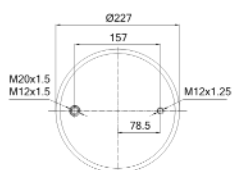

0468 - SA520468

| Cross list costruttore | Codice Costruttore |
|------------------------|--------------------|
| HINO | S48CEE0090 |

Nessuna cross list concorrente presente

Nessuna applicazione presente