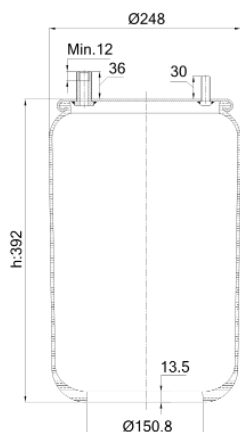

0468 - SA520468

| Cross list costruttore | Codice Costruttore |
|------------------------|--------------------|
| HINO | S48CEE0090 |

Nessuna cross list concorrente presente

Nessuna applicazione presente