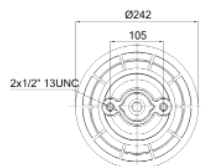

0471 - SA520471CP

Cross list costruttore	Codice Costruttore
REYCO	2337701

Cross list concorrente	Codice concorrente
Contitech	91010P542
Firestone	IT15M0 / W013588961

Applicazioni codice SA520471CP

Costruttore	Tipo veicolo	Veicolo	Applicazione	Note
REYCO	Generico	GENERICO REYCO	#N/D	