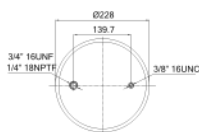

0471 - SA520471CP

Cross list costruttore	Codice Costruttore
REYCO	2337701

Cross list concorrente	Codice concorrente
Contitech	91010P542
Firestone	IT15M0 / W013588961

Applicazioni codice SA520471CP

Costruttore	Tipo veicolo	Veicolo	Applicazione	Note
REYCO	Generico	GENERICO REYCO	#N/D	