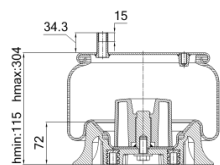

0471 - SA520471CP

Cross list costruttore	Codice Costruttore
REYCO	2337701

Cross list concorrente	Codice concorrente
Contitech	91010P542
Firestone	IT15M0 / W013588961

Applicazioni codice SA520471CP

Costruttore	Tipo veicolo	Veicolo	Applicazione	Note
REYCO	Generico	GENERICO REYCO	#N/D	