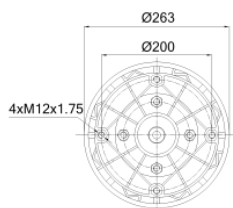

0472 - SA520472CP

Cross list costruttore	Codice Costruttore
LECITRAILER	SN21502

Cross list concorrente	Codice concorrente
Dunlop F (Springride)	566283503
Dunlop UK	D13B29
Firestone	IT19L11 / W01M587502
Gart	D287A2874512
Goodyear	1R14709
Phoenix	1D28B4