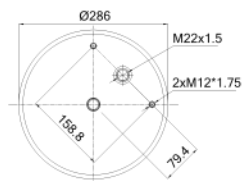

0472 - SA520472CP

Cross list costruttore	Codice Costruttore
LECITRAILER	SN21502

Cross list concorrente	Codice concorrente
Dunlop F (Springride)	566283503
Dunlop UK	D13B29
Firestone	IT19L11 / W01M587502
Gart	D287A2874512
Goodyear	1R14709
Phoenix	1D28B4