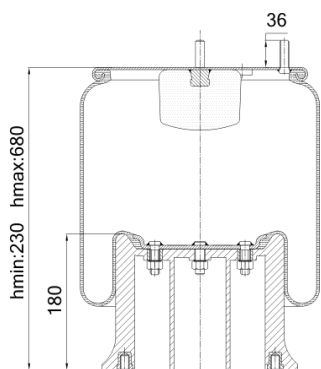

0472 - SA520472CP

Cross list costruttore	Codice Costruttore
LECITRAILER	SN21502

Cross list concorrente	Codice concorrente
Dunlop F (Springride)	566283503
Dunlop UK	D13B29
Firestone	IT19L11 / W01M587502
Gart	D287A2874512
Goodyear	1R14709
Phoenix	1D28B4