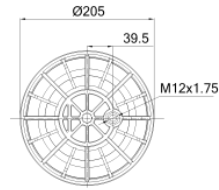

0474 - SA520474CP

Cross list costruttore	Codice Costruttore
SCHMITZ	1274268
SCHMITZ	1371342
SCHMITZ	1375396
WEWELER	YP06318SF

Cross list concorrente	Codice concorrente
Firestone	W015688131
Firestone	W015688333
Firestone	W01M588131
Phoenix	1DK23L2
PRIMERIDE	1R12922
Firestone	C01M581093

Applicazioni codice SA520474CP

Costruttore	Tipo veicolo	Veicolo	Applicazione	Note
SCHMITZ	Generico	GENERICO SCHMITZ	#N/D