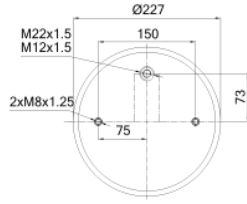

0474 - SA520474CP

Cross list costruttore	Codice Costruttore
SCHMITZ	1274268
SCHMITZ	1371342
SCHMITZ	1375396
WEWELER	YP06318SF

Cross list concorrente	Codice concorrente
Firestone	W015688131
Firestone	W015688333
Firestone	W01M588131
Phoenix	1DK23L2
PRIMERIDE	1R12922
Firestone	C01M581093

Applicazioni codice SA520474CP

Costruttore	Tipo veicolo	Veicolo	Applicazione	Note
SCHMITZ	Generico	GENERICO SCHMITZ	#N/D