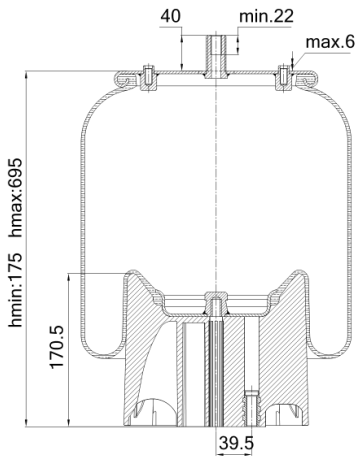

0474 - SA520474CP

Cross list costruttore	Codice Costruttore
SCHMITZ	1274268
SCHMITZ	1371342
SCHMITZ	1375396
WEWELER	YP06318SF

Cross list concorrente	Codice concorrente
Firestone	W015688131
Firestone	W015688333
Firestone	W01M588131
Phoenix	1DK23L2
PRIMERIDE	1R12922
Firestone	C01M581093

Applicazioni codice SA520474CP

Costruttore	Tipo veicolo	Veicolo	Applicazione	Note
SCHMITZ	Generico	GENERICO SCHMITZ	#N/D