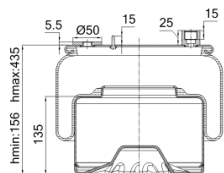

0475 - SA520475C

Cross list costruttore	Codice Costruttore
MERCEDES-BENZ	A9603200121
Cross list concorrente	Codice concorrente
Contitech	6126NP40

Applicazioni codice SA520475C

Costruttore	Tipo veicolo	Veicolo	Applicazione	Note
MERCEDES-BENZ	Generico	GENERICO MERCEDES-BENZ	#N/D	