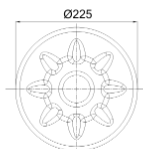

0475 - SA520475C

Cross list costruttore	Codice Costruttore
MERCEDES-BENZ	A9603200121
Cross list concorrente	Codice concorrente
Contitech	6126NP40

Applicazioni codice SA520475C

Costruttore	Tipo veicolo	Veicolo	Applicazione	Note
MERCEDES-BENZ	Generico	GENERICO MERCEDES-BENZ	#N/D	