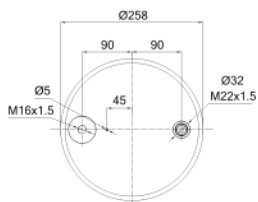

0475 - SA520475C

Cross list costruttore	Codice Costruttore
MERCEDES-BENZ	A9603200121
Cross list concorrente	Codice concorrente
Contitech	6126NP40

Applicazioni codice SA520475C

Costruttore	Tipo veicolo	Veicolo	Applicazione	Note
MERCEDES-BENZ	Generico	GENERICO MERCEDES-BENZ	#N/D	