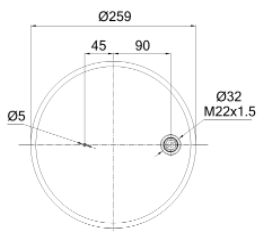

0475 - SA520476C

Cross list costruttore	Codice Costruttore
MERCEDES-BENZ	A9603200221

Cross list concorrente	Codice concorrente
Contitech	6126NP41

Applicazioni codice SA520476C

Costruttore	Tipo veicolo	Veicolo	Applicazione	Note
MERCEDES-BENZ	Generico	GENERICO MERCEDES-BENZ	#N/D	