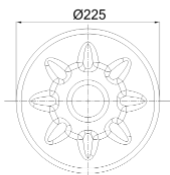

0475 - SA520476C

Cross list costruttore	Codice Costruttore
MERCEDES-BENZ	A9603200221

Cross list concorrente	Codice concorrente
Contitech	6126NP41

Applicazioni codice SA520476C

Costruttore	Tipo veicolo	Veicolo	Applicazione	Note
MERCEDES-BENZ	Generico	GENERICO MERCEDES-BENZ	#N/D	