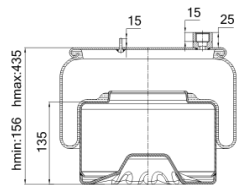

0475 - SA520476C

Cross list costruttore	Codice Costruttore
MERCEDES-BENZ	A9603200221

Cross list concorrente	Codice concorrente
Contitech	6126NP41

Applicazioni codice SA520476C

Costruttore	Tipo veicolo	Veicolo	Applicazione	Note
MERCEDES-BENZ	Generico	GENERICO MERCEDES-BENZ	#N/D	