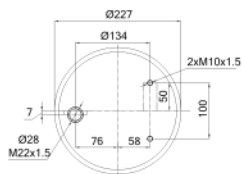

0190 - SA520481C

Cross list costruttore	Codice Costruttore
DAF	1794425

Cross list concorrente	Codice concorrente
Contitech	887NP09
Firestone	IT15LNR3 / W01M588552
Neotec	ABM21428D06

Applicazioni codice SA520481C