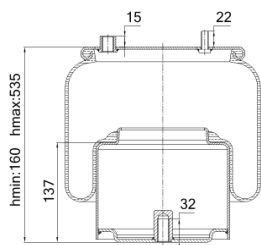

0190 - SA520481C

Cross list costruttore	Codice Costruttore
DAF	1794425

Cross list concorrente	Codice concorrente
Contitech	887NP09
Firestone	IT15LNR3 / W01M588552
Neotec	ABM21428D06

Applicazioni codice SA520481C