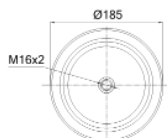

0190 - SA520481C

Cross list costruttore	Codice Costruttore
DAF	1794425

Cross list concorrente	Codice concorrente
Contitech	887NP09
Firestone	IT15LNR3 / W01M588552
Neotec	ABM21428D06

Applicazioni codice SA520481C