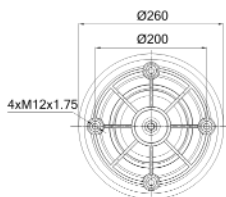

0482 - SA520482CP

Cross list costruttore	Codice Costruttore
RENAULT V.I.	22025611
VOLVO	7422025611
RENAULT V.I.	5010630801

Cross list concorrente	Codice concorrente
Contitech	4928NP02

Applicazioni codice SA520482CP