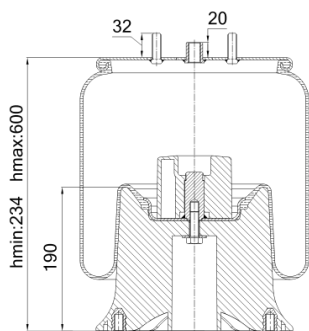

0482 - SA520482CP

Cross list costruttore	Codice Costruttore
RENAULT V.I.	22025611
VOLVO	7422025611
RENAULT V.I.	5010630801

Cross list concorrente	Codice concorrente
Contitech	4928NP02

Applicazioni codice SA520482CP