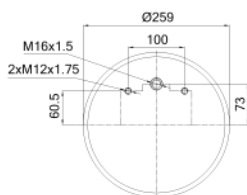

0482 - SA520482CP

Cross list costruttore	Codice Costruttore
RENAULT V.I.	22025611
VOLVO	7422025611
RENAULT V.I.	5010630801

Cross list concorrente	Codice concorrente
Contitech	4928NP02

Applicazioni codice SA520482CP