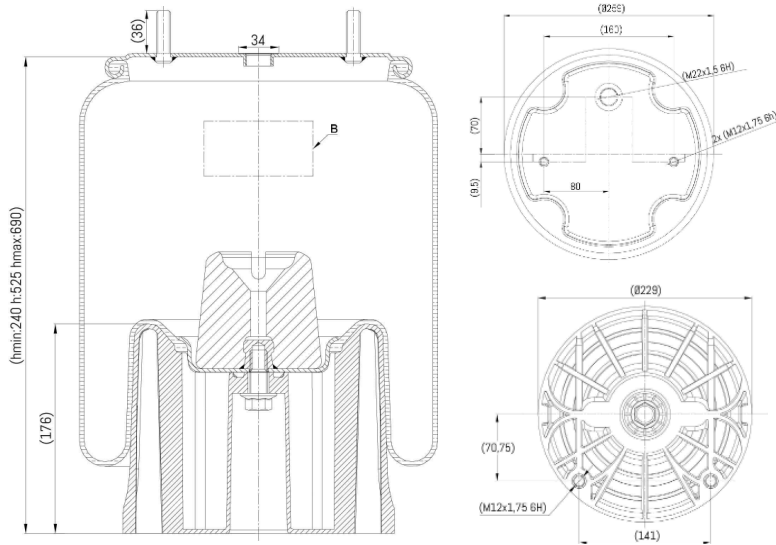

0483 - SA520483CP

Cross list costruttore	Codice Costruttore
SCHMITZ	1111841
Cross list concorrente	Codice concorrente
Dunlop F (Springride)	1R12899
Goodyear	1R12828

Applicazioni codice SA520483CP

Costruttore	Tipo veicolo	Veicolo	Applicazione	Note
SCHMITZ	Generico	GENERICO SCHMITZ	#N/D	