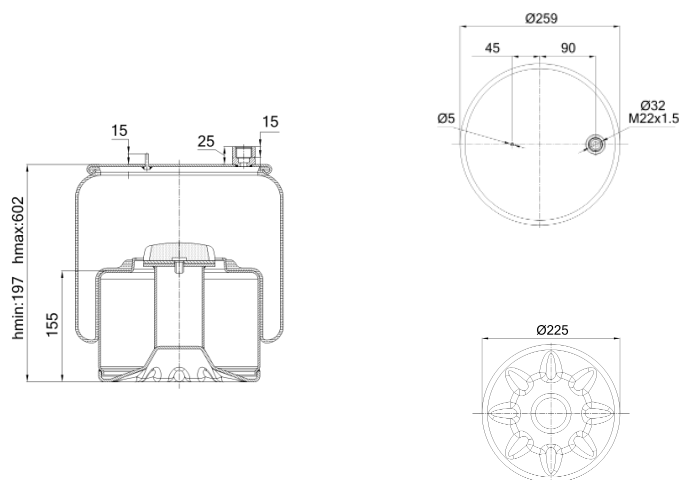

0484 - SA520484C

Cross list costruttore	Codice Costruttore
MERCEDES-BENZ	A9603203457
MERCEDES-BENZ	A9603207657
Cross list concorrente	Codice concorrente
Contitech	6131NP40

Applicazioni codice SA520484C

Costruttore	Tipo veicolo	Veicolo	Applicazione	Note
MERCEDES-BENZ	Generico	GENERICO MERCEDES-BENZ	#N/D	