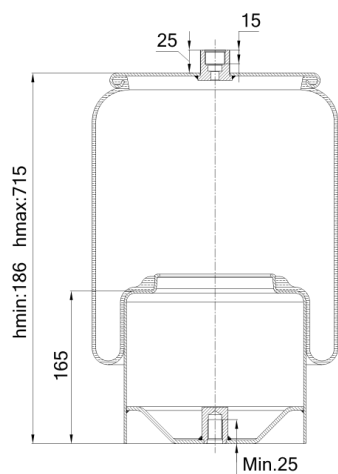

0485 - SA520485C

Cross list costruttore	Codice Costruttore
MERCEDES-BENZ	A9603200657
MERCEDES-BENZ	A9603207157
Cross list concorrente	Codice concorrente
Contitech	6123NP40

Applicazioni codice SA520485C

Costruttore	Tipo veicolo	Veicolo	Applicazione	Note
MERCEDES-BENZ	Generico	GENERIC MERCEDES-BENZ	#N/D	