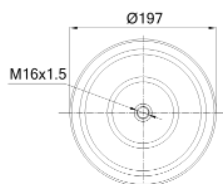

0485 - SA520485C

Cross list costruttore	Codice Costruttore
MERCEDES-BENZ	A9603200657
MERCEDES-BENZ	A9603207157
Cross list concorrente	Codice concorrente
Contitech	6123NP40

Applicazioni codice SA520485C

Costruttore	Tipo veicolo	Veicolo	Applicazione	Note
MERCEDES-BENZ	Generico	GENERIC MERCEDES-BENZ	#N/D	