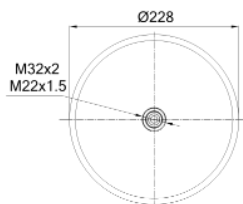

0485 - SA520485C

Cross list costruttore	Codice Costruttore
MERCEDES-BENZ	A9603200657
MERCEDES-BENZ	A9603207157
Cross list concorrente	Codice concorrente
Contitech	6123NP40

Applicazioni codice SA520485C

Costruttore	Tipo veicolo	Veicolo	Applicazione	Note
MERCEDES-BENZ	Generico	GENERIC MERCEDES-BENZ	#N/D	