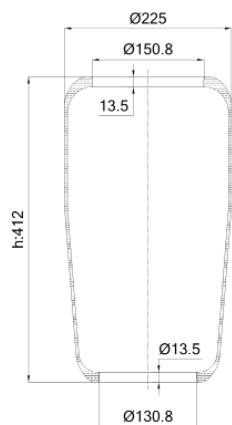

0486 - SA520486

Nessuna applicazione presente

Cross list costruttore	Codice Costruttore
IRISBUS	5001857612
IRISBUS	2997876
Cross list concorrente	Codice concorrente
Contitech	1782N1
Gart	C289G
Pirelli	1SC285-30 - 207726