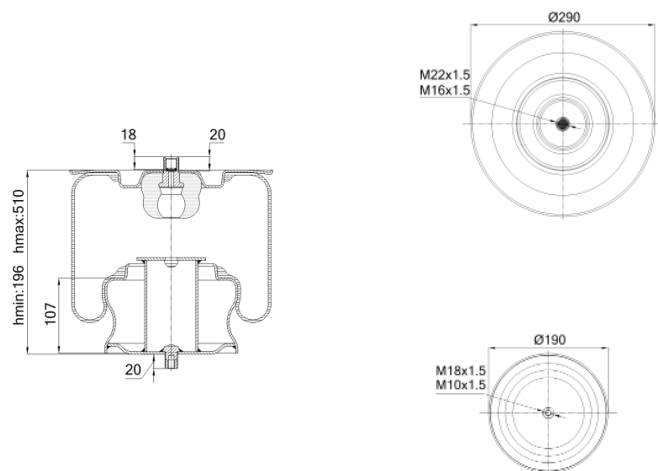

0486 - SA520486C

| Cross list costruttore | Codice Costruttore |
|------------------------|--------------------|
| IRISBUS | 504157038 |
| IVECO / FIAT / OM | 504157038 |
| IRISBUS | 2997918 |

| Cross list concorrente | Codice concorrente |
|------------------------|--------------------|
| Contitech | 1782N1P02 |