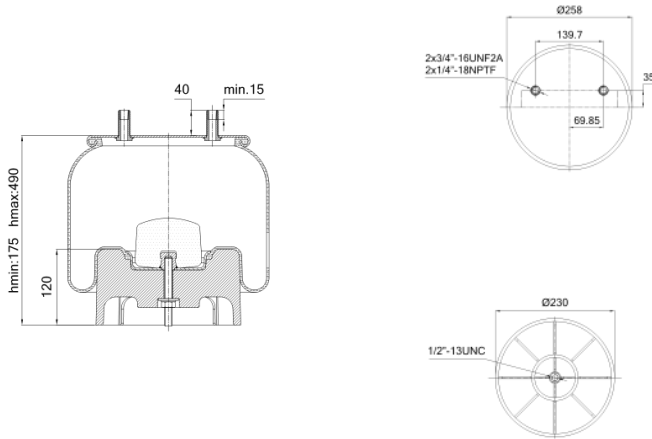

0502 - SA520502CP

Cross list costruttore	Codice Costruttore
HENDRICKSON	S20900
HENDRICKSON	S21800

Cross list concorrente	Codice concorrente
Contitech	1010515P460
Firestone	1T17CA5 - W013588709
Goodyear	1R13159

Applicazioni codice SA520502CP				
Costruttore	Tipo veicolo	Veicolo	Applicazione	Note
HENDRICKSON	Generico	GENERICO HENDRICKSON	#N/D	