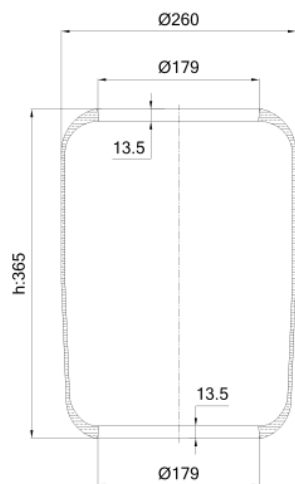

0503 - SA520503

Nessuna cross list costruttore presente

Nessuna applicazione presente

Cross list concorrente	Codice concorrente
Contitech	702N
Phoenix	1E26A
Dunlop UK	D12S14