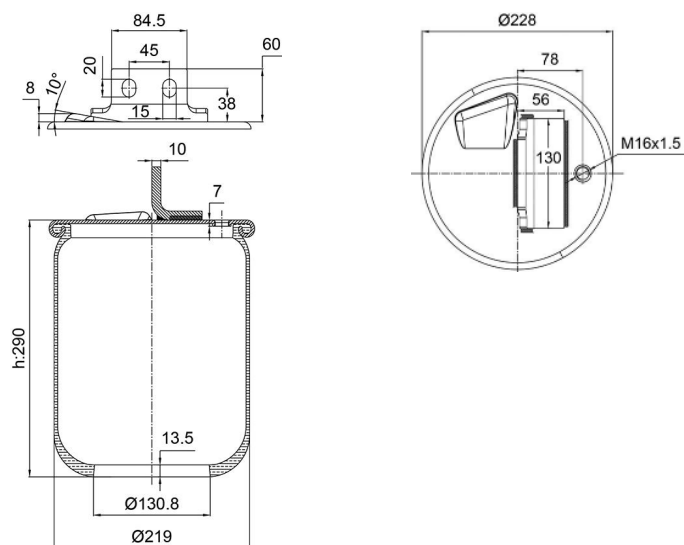

0508 - SA520508

Cross list costruttore	Codice Costruttore
IVECO / FIAT / OM	42568184
Cross list concorrente	Codice concorrente
Pirelli	1TS27019 - 207945

Applicazioni codice SA520508

Costruttore	Tipo veicolo	Veicolo	Applicazione	Note
IVECO / FIAT / OM	Generico	GENERIC IVECO / FIAT / OM	#N/D	