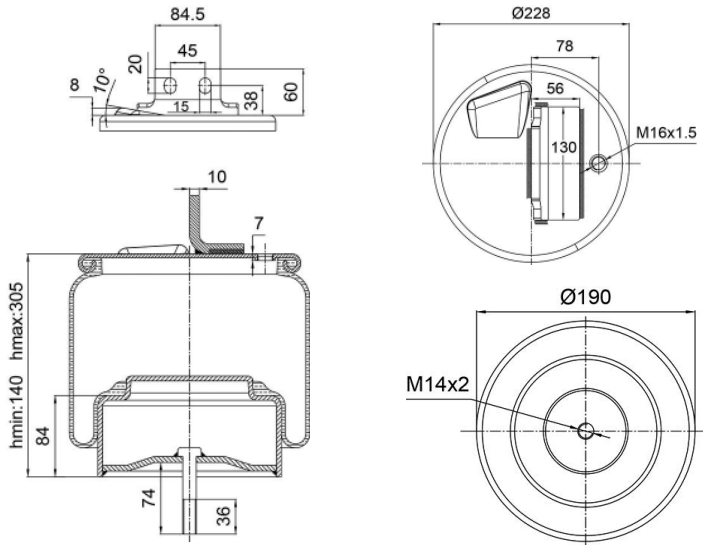

0508 - SA520508C

Cross list costruttore	Codice Costruttore
IVECO / FIAT / OM	41289372

Cross list concorrente	Codice concorrente
Pirelli	1TS27019 - 207531

Applicazioni codice SA520508C

Costruttore	Tipo veicolo	Veicolo	Applicazione	Note
IVECO / FIAT / OM	Autocarri	STRALIS	Anteriore	sinistra