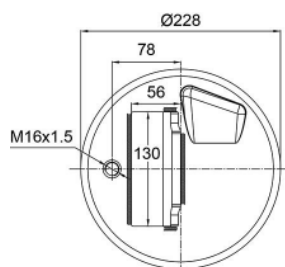

0508 - SA520509

Cross list costruttore	Codice Costruttore
IVECO / FIAT / OM	42568185

Cross list concorrente	Codice concorrente
Pirelli	1TS27019 - 207946

Applicazioni codice SA520509

Costruttore	Tipo veicolo	Veicolo	Applicazione	Note
IVECO / FIAT / OM	Generico	GENERIC IVECO / FIAT / OM	#N/D	