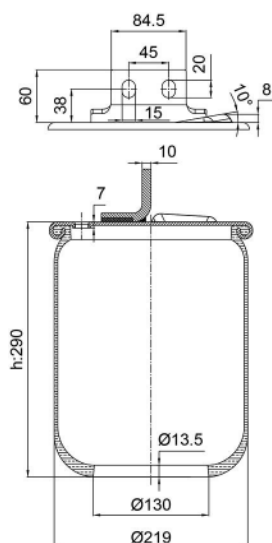

0508 - SA520509

Cross list costruttore	Codice Costruttore
IVECO / FIAT / OM	42568185

Cross list concorrente	Codice concorrente
Pirelli	1TS27019 - 207946

Applicazioni codice SA520509

Costruttore	Tipo veicolo	Veicolo	Applicazione	Note
IVECO / FIAT / OM	Generico	GENERIC IVECO / FIAT / OM	#N/D	