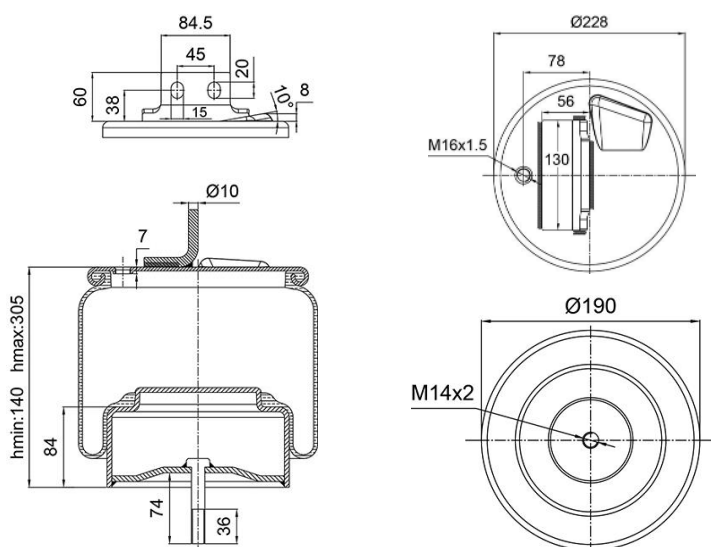

0508 - SA520509C

| Cross list costruttore | Codice Costruttore |
|------------------------|--------------------|
| IVECO / FIAT / OM      | 41289373           |

| Cross list concorrente | Codice concorrente |
|------------------------|--------------------|
| Pirelli                | 1TS27019 - 207532  |

Applicazioni codice SA520509C

| Costruttore       | Tipo veicolo | Veicolo | Applicazione | Note   |
|-------------------|--------------|---------|--------------|--------|
| IVECO / FIAT / OM | Autocarri    | STRALIS | Anteriore    | destra |