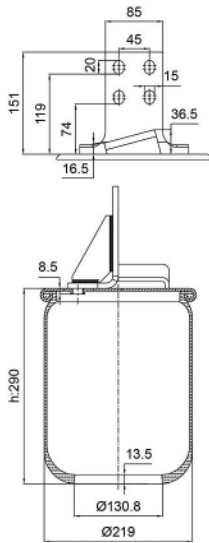

0508 - SA520510

Cross list costruttore	Codice Costruttore
IVECO / FIAT / OM	42568186
Cross list concorrente	Codice concorrente
Pirelli	1TS27019 - 207947

Applicazioni codice SA520510

Costruttore	Tipo veicolo	Veicolo	Applicazione	Note
IVECO / FIAT / OM	Generico	GENERICO IVECO / FIAT / OM	#N/D	