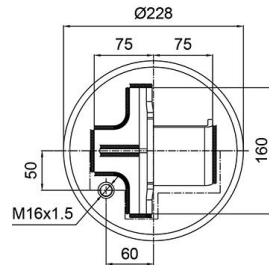

0508 - SA520510

Cross list costruttore	Codice Costruttore
IVECO / FIAT / OM	42568186
Cross list concorrente	Codice concorrente
Pirelli	1TS27019 - 207947

Applicazioni codice SA520510

Costruttore	Tipo veicolo	Veicolo	Applicazione	Note
IVECO / FIAT / OM	Generico	GENERICO IVECO / FIAT / OM	#N/D	