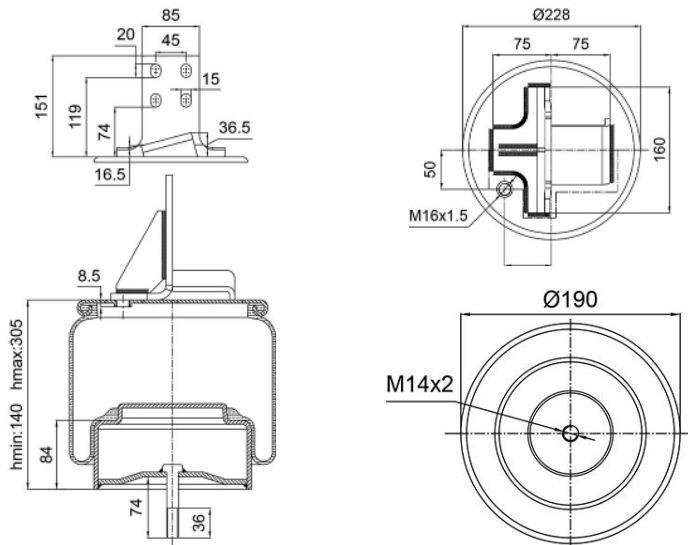

0508 - SA520510C

Cross list costruttore	Codice Costruttore
IVECO / FIAT / OM	41289376

Cross list concorrente	Codice concorrente
Pirelli	1TS27019 - 207534

Applicazioni codice SA520510C

Costruttore	Tipo veicolo	Veicolo	Applicazione	Note
IVECO / FIAT / OM	Autocarri	STRALIS	Posteriore	sinistra