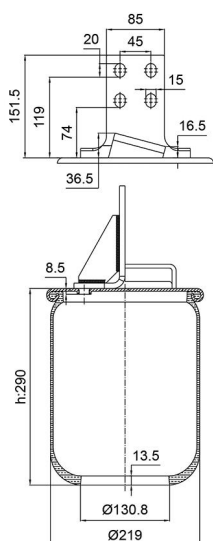

0508 - SA520511

Cross list costruttore	Codice Costruttore
IVECO / FIAT / OM	42668187

Cross list concorrente	Codice concorrente
Pirelli	1TS27019 - 207948

Applicazioni codice SA520511

Costruttore	Tipo veicolo	Veicolo	Applicazione	Note
IVECO / FIAT / OM	Generico	GENERICO IVECO / FIAT / OM	#N/D	