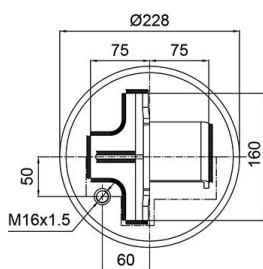

0508 - SA520511

Cross list costruttore	Codice Costruttore
IVECO / FIAT / OM	42668187

Cross list concorrente	Codice concorrente
Pirelli	1TS27019 - 207948

Applicazioni codice SA520511

Costruttore	Tipo veicolo	Veicolo	Applicazione	Note
IVECO / FIAT / OM	Generico	GENERICO IVECO / FIAT / OM	#N/D	