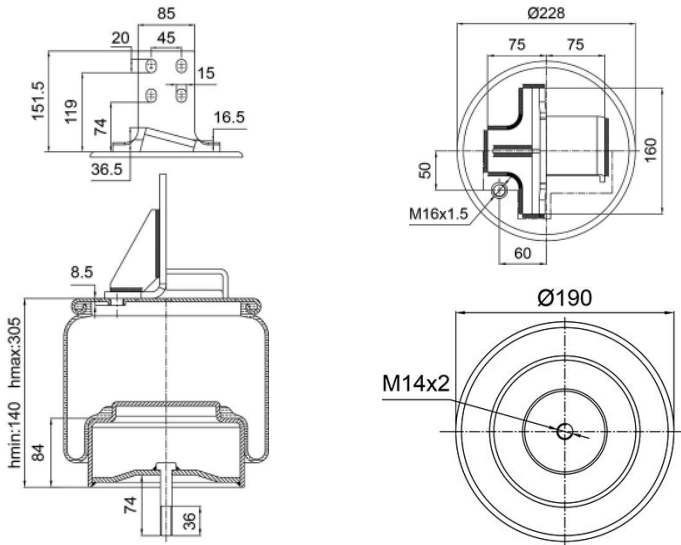

0508 - SA520511C

Cross list costruttore	Codice Costruttore
IVECO / FIAT / OM	41289375

Cross list concorrente	Codice concorrente
Pirelli	1TS27019 - 207533

Applicazioni codice SA520511C

Costruttore	Tipo veicolo	Veicolo	Applicazione	Note
IVECO / FIAT / OM	Autocarri	STRALIS	Posteriore	destra