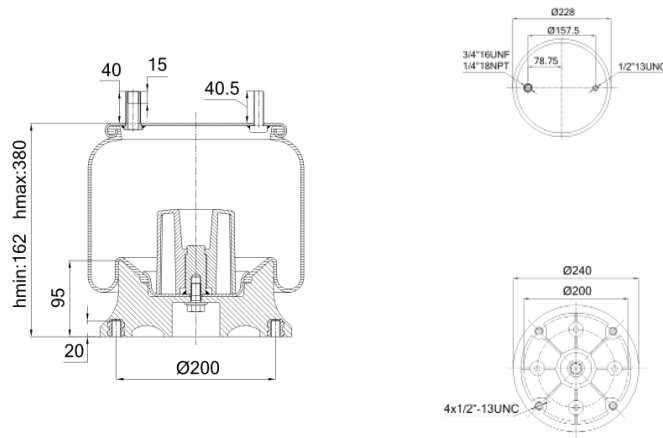

0512 - SA520512CP

Cross list costruttore	Codice Costruttore
NEWAY	*
Cross list concorrente	Codice concorrente
Contitech	91012P932
Firestone	1T15M2 - W013588646

Applicazioni codice SA520512CP				
Costruttore	Tipo veicolo	Veicolo	Applicazione	Note
NEWAY	Generico	GENERICO NEWAY	#N/D	