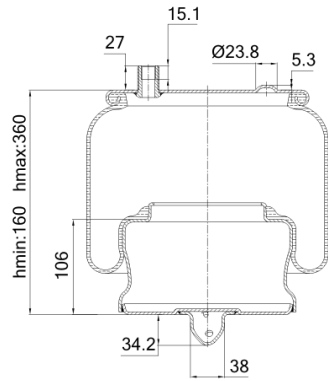

0516 - SA520516C

Cross list costruttore	Codice Costruttore
VOLVO	20712428

Nessuna cross list concorrente presente

Applicazioni codice SA520516C

Costruttore	Tipo veicolo	Veicolo	Applicazione	Note
VOLVO	Generico	GENERICO VOLVO	#N/D	