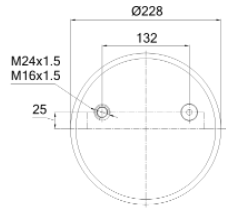

0516 - SA520516C

Cross list costruttore	Codice Costruttore
VOLVO	20712428

Nessuna cross list concorrente presente

Applicazioni codice SA520516C

Costruttore	Tipo veicolo	Veicolo	Applicazione	Note
VOLVO	Generico	GENERICO VOLVO	#N/D	