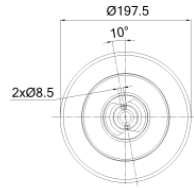

0516 - SA520516C

Cross list costruttore	Codice Costruttore
VOLVO	20712428

Nessuna cross list concorrente presente

Applicazioni codice SA520516C

Costruttore	Tipo veicolo	Veicolo	Applicazione	Note
VOLVO	Generico	GENERICO VOLVO	#N/D	