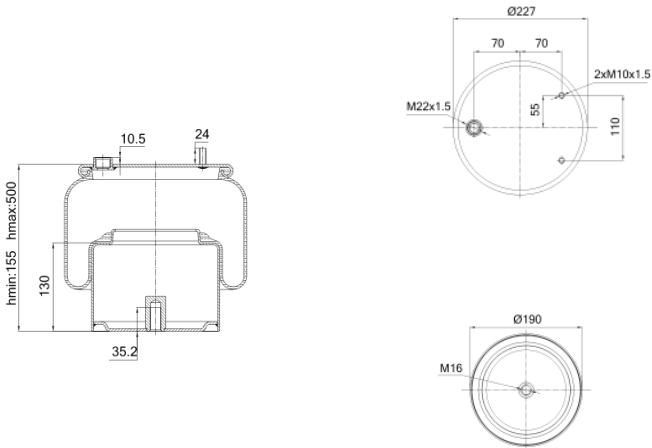

0190 - SA520517C

Cross list costruttore	Codice Costruttore
DAF	1915956
Cross list concorrente	Codice concorrente
Contitech	887NP13

Applicazioni codice SA520517C

Costruttore	Tipo veicolo	Veicolo	Applicazione	Note
DAF	Generico	GENERICO DAF	#N/D	