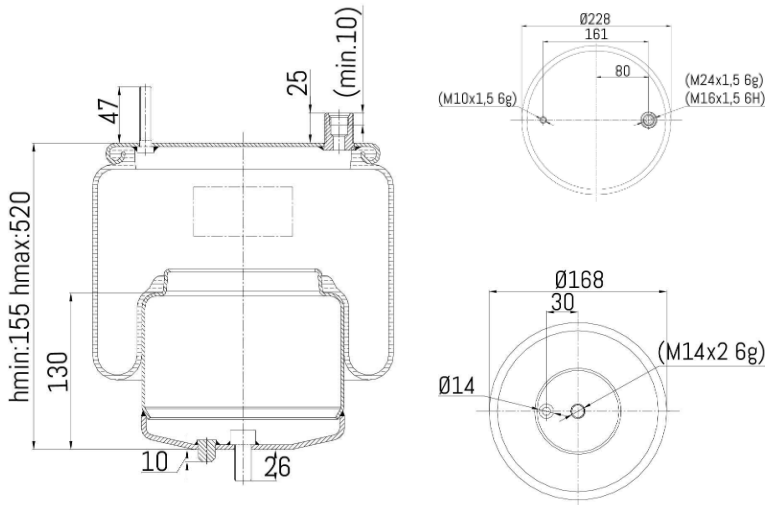

0388 - SA520518C

Cross list costruttore	Codice Costruttore
VOLVO	21224751

Cross list concorrente	Codice concorrente
Contitech	4571N

Applicazioni codice SA520518C

Costruttore	Tipo veicolo	Veicolo	Applicazione	Note
VOLVO	Generico	GENERIC VOLVO	#N/D	